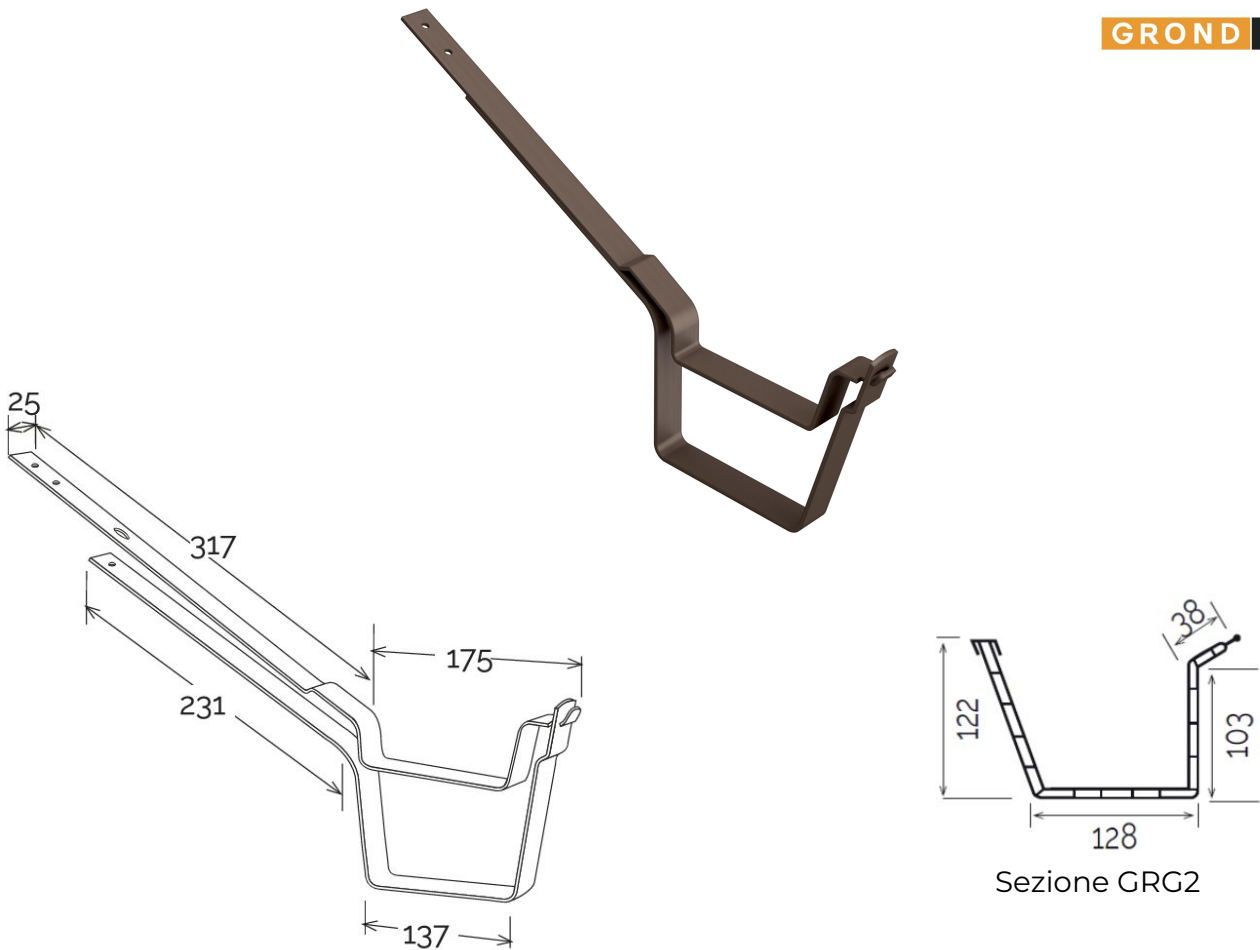

Cicogna doppia in lamiera verniciata per canale di gronda a doppia parete G2 **GROND PLAST**

Codice	Colore	lunghezza mm	larghezza mm	Canale gronda abbinabile
CIG2	marrone	492	25	GRG240

Materiale: Lamiera verniciata

Caratteristiche: La cicogna può essere fissata sotto tetto con viti attraverso i fori disponibili (Ø 5,5 mm).