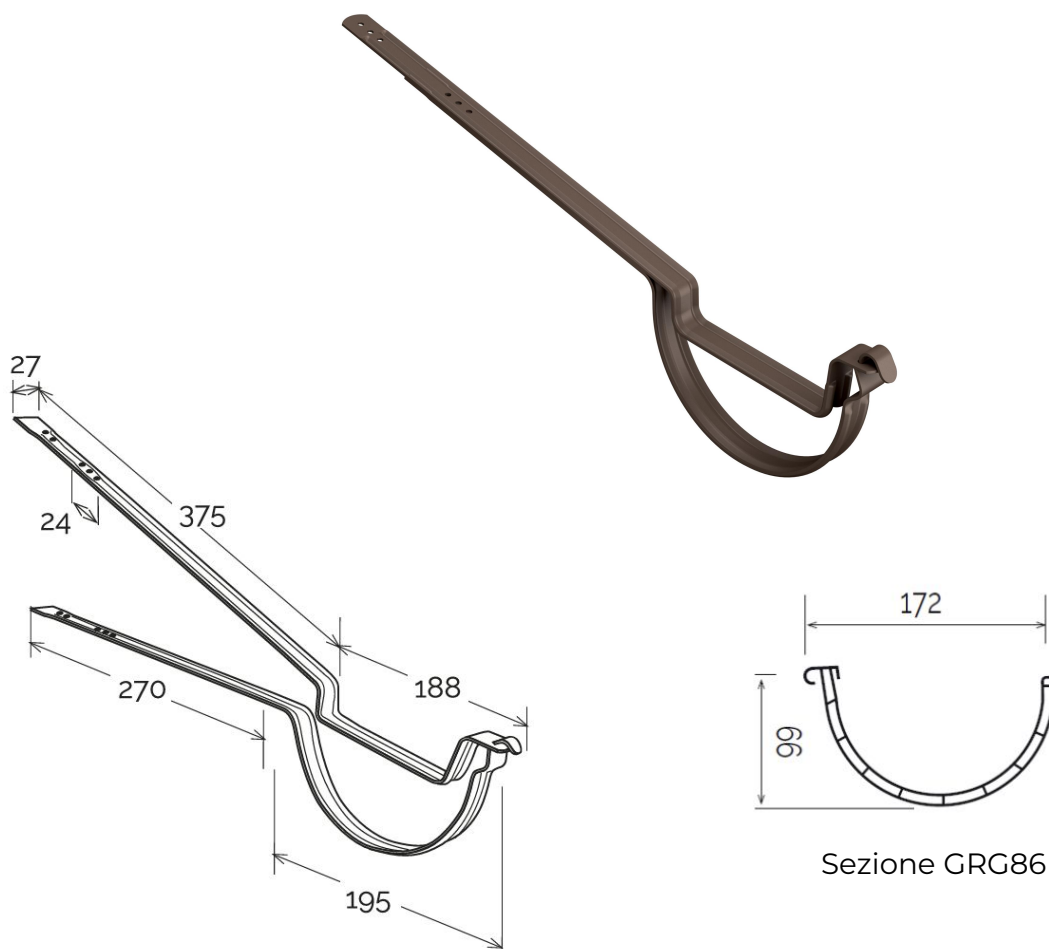

Cicogna doppia in lamiera verniciata per canale di gronda a doppia parete G86 **GROND PLAST**

Codice	Colore	lunghezza mm	larghezza mm	Canale gronda abbinabile
CIG86	marrone	563	27	GRG8640

Materiale: Lamiera verniciata

Caratteristiche: La cicogna può essere fissata sotto tetto con viti attraverso i fori disponibili (Ø 5,5 mm).