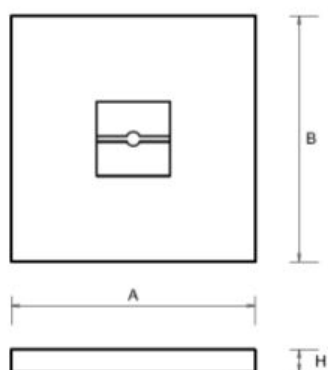

Coperchi in polipropilene

Codice	A mm	B mm	H mm	Peso g
CSP140	129	129	12	74
CSP160	155	155	12	120

Materiale: Polipropilene rinforzato

Colore: Grigio chiaro

Caratteristiche: Il coperchio CSP140 può essere utilizzato nei pozzetti pluviali: PSP140, PSP114, PSQ140