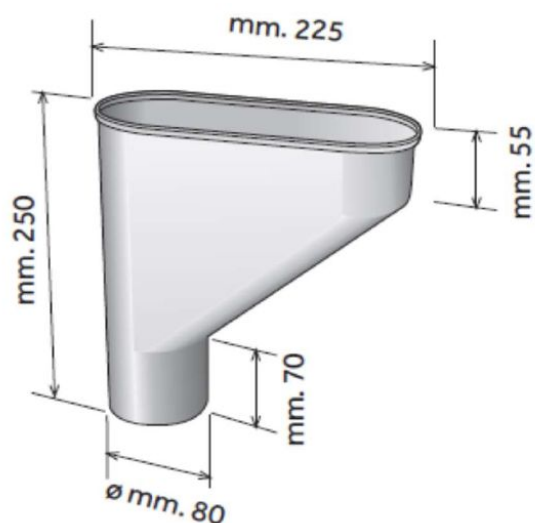

Convogliatore per tubi pluviali ø 80

CTP80S

| Codice | Colore | lunghezza mm | larghezza mm | altezza mm | Peso g | Tube pluviale abbinabile |
|---------------|-------------|-----------------|-----------------|---------------|-----------|-----------------------------|
| CTP80B | bianco | 225 | 98 | 250 | 366 | TDB8x / TDBC8x |
| CTP80M | marrone | 225 | 98 | 250 | 366 | TDM8x / TDMC8x |
| CTP80N | grigio | 225 | 98 | 250 | 366 | TDN8x |
| CTP80O | rosso bruno | 225 | 98 | 250 | 366 | TDOC8x |
| CTP80S | sabbia | 225 | 98 | 250 | 366 | TDS8x |

Materiale: PVC-U

Caratteristiche: Convogliatore per tubi pluviali stampato con un sistema produttivo ad alta performance.