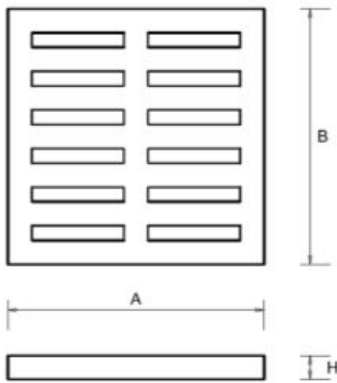

Griglie in polipropilene

GSP140

GSP160

Codice	A mm	B mm	H mm	Peso g
GSP140	129	129	12	74
GSP160	155	155	12	120

Materiale: Polipropilene rinforzato

Colore: Grigio chiaro

Caratteristiche: La griglia GSP140 può essere utilizzata nei pozzetti pluviali PSP140, PSP114, PSQ140
La griglia GSP160 può essere utilizzata nei pozzetti pluviali PSP160, PSP161, PSPV160, PSPV161