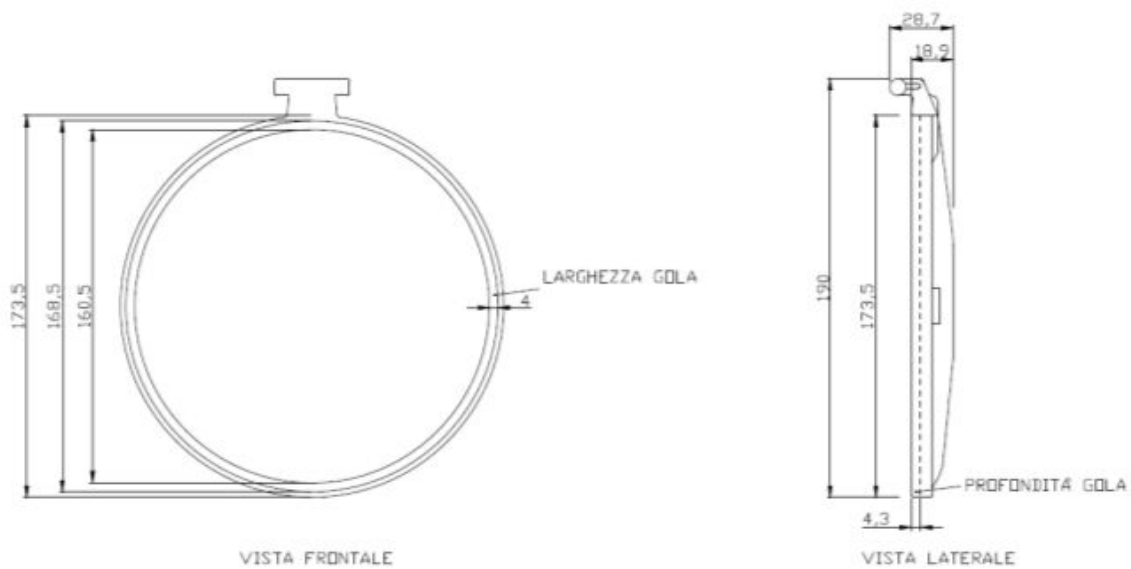

Paletta antiratto universale

Materiale: PVC

Caratteristiche: Le palette antiratto universali sono utilizzabili solo per le valvole di non ritorno NRC/NRO nei \varnothing 100-110-125-140-160-200 mm.