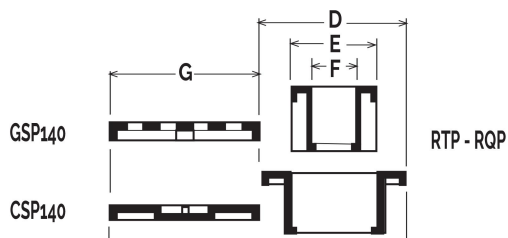

## Accessori per pozzetti pluviali 135x256

GSP140

GSP140

CSP140

RTP - RQP

RTP140

CSP140

RQP140

Codice	D mm	E mm	F mm	G mm
<b>RTP140</b>	129x129	∅ 100	∅ 80	-
<b>RQP140</b>	129x129	∅ 100	∅ 80	-
<b>GSP140</b>	-	-	-	129x129
<b>CSP140</b>	-	-	-	129x129

**Materiale:** Polipropilene

**Colore:** Grigio chiaro

**Caratteristiche:** Adattatori per innesto tubi (RTP140, RQP140), Griglie e Coperchi (GSP140, CSP140)