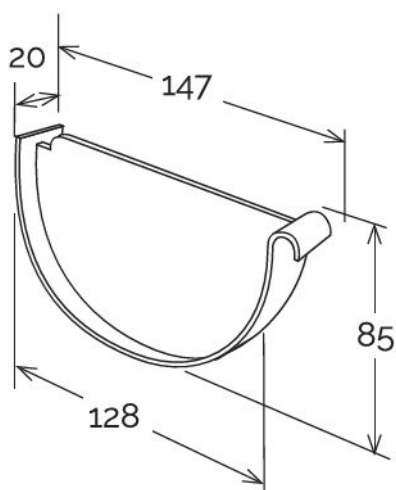

Testata per canale di gronda \varnothing 145 **CUPRAELITE**

CUPRAELITE

Codice	Colore	lunghezza mm	larghezza mm	altezza mm	Peso g	Canale gronda abbinabile
T145R	effetto ramato	147	20	91	32	GR145R3

Materiale: Tecnopolimeri

Caratteristiche: La testata va incollata al canale di gronda inserendo questa all'estremità. Utilizzare colla saldante per PVC (COFxxx), previa pulizia delle superfici.