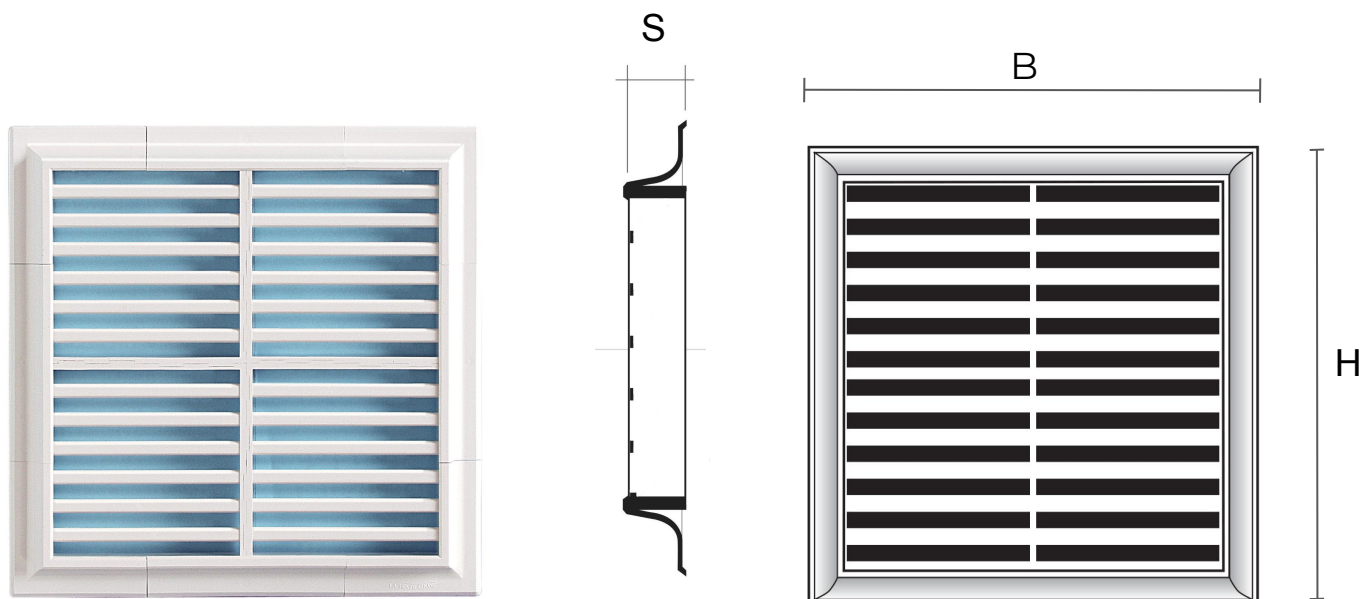

## Griglie componibili tipo H da sovrapporre

Codice	BxH mm	S mm	Foro mm	Pass Air cm <sup>2</sup>
<b>H152424B</b>	240x240	15	208x208	280
<b>H152424M</b>	240x240	15	208x208	280
<b>H152424N</b>	240x240	15	208x208	280

**Descrizione:** Griglia modulare tipo H da sovrapporre

**Materiale:** Plastica ABS

**Colore:** H152424B Bianco - H152424M Marrone - H152424N Nero

**Caratteristiche:** Griglia modulare di tipo H da sovrapporre, posizionabile sia in ambienti interni sia esterni.

## Griglie componibili tipo H da sovrapporre

Codice	BxH mm	S mm	Foro mm	Pass Air cm <sup>2</sup>	Rete antinsetti
<b>H15R2424B</b>	240x240	15	208x208	240	✓
<b>H15R2424M</b>	240x240	15	208x208	240	✓
<b>H15R2424N</b>	240x240	15	208x208	240	✓

**Descrizione:** Griglia modulare tipo H da sovrapporre

**Materiale:** Plastica ABS

**Colore:** H15R2424B Bianco - H15R2424M Marrone - H15R2424N Nero

**Caratteristiche:** Griglia modulare di tipo H da sovrapporre, posizionabile sia in ambienti interni sia esterni.