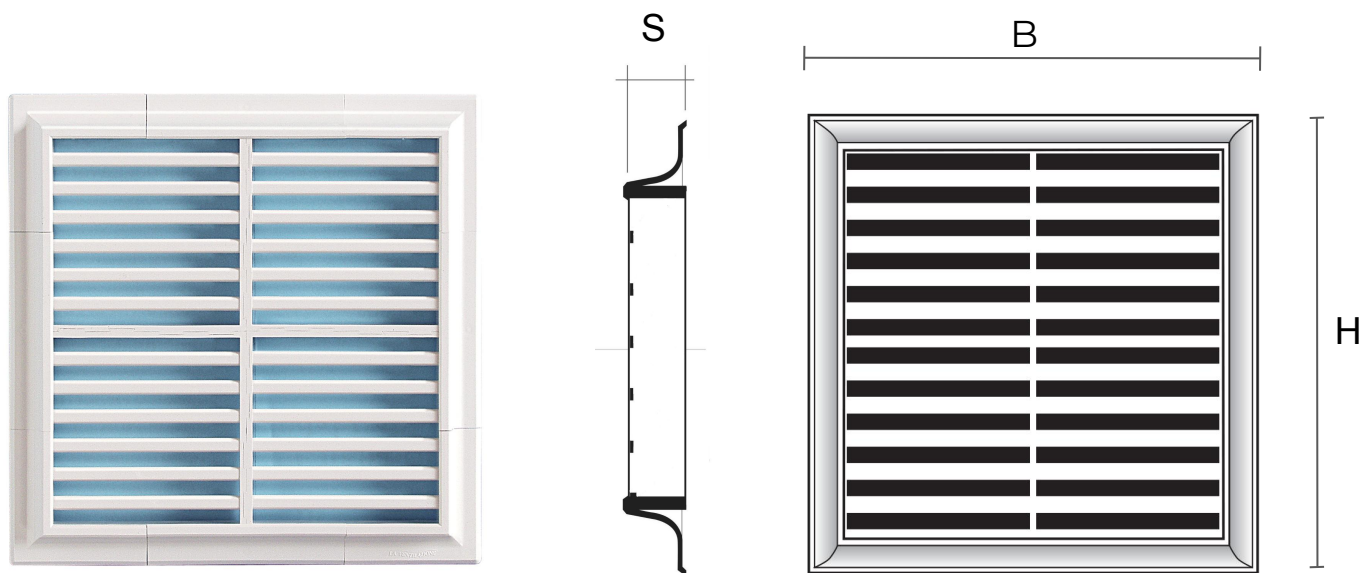

## Griglie componibili tipo H da sovrapporre

Codice	BxH mm	S mm	Foro mm	Pass Air cm <sup>2</sup>
<b>H152424B</b>	240x240	15	208x208	280
<b>H152424M</b>	240x240	15	208x208	280
<b>H152424N</b>	240x240	15	208x208	280

**Descrizione:** Griglia modulare tipo H da sovrapporre

**Materiale:** Plastica ABS

**Colore:** H152424B Bianco - H152424M Marrone - H152424N Nero

**Caratteristiche:** Griglia modulare di tipo H da sovrapporre, posizionabile sia in ambienti interni sia esterni.

## Griglie componibili tipo H da sovrapporre

Codice	BxH mm	S mm	Foro mm	Pass Air cm <sup>2</sup>	Rete antinsetti
<b>H15R2424B</b>	240x240	15	208x208	240	✓
<b>H15R2424M</b>	240x240	15	208x208	240	✓
<b>H15R2424N</b>	240x240	15	208x208	240	✓

**Descrizione:** Griglia modulare tipo H da sovrapporre

**Materiale:** Plastica ABS

**Colore:** H15R2424B Bianco - H15R2424M Marrone - H15R2424N Nero

**Caratteristiche:** Griglia modulare di tipo H da sovrapporre, posizionabile sia in ambienti interni sia esterni.