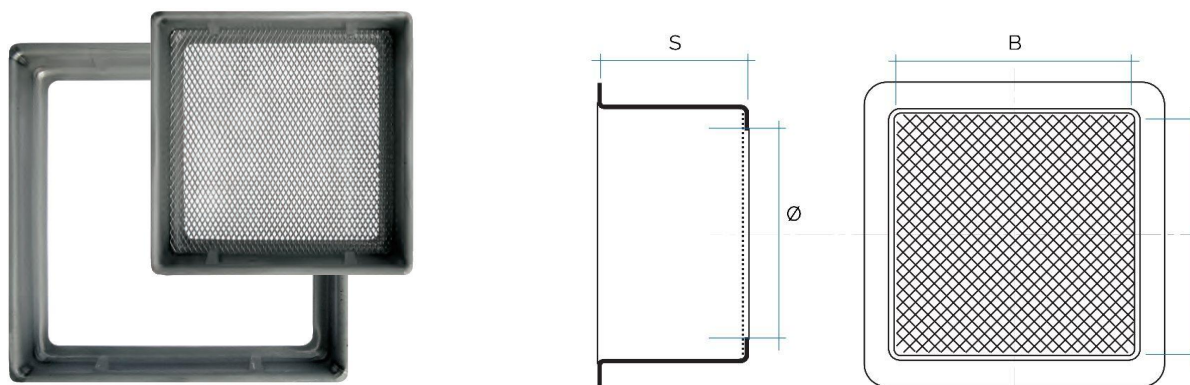

Telai per griglie camino

TELAIO SEMPLICE + TELAI RETE ANTI INSETTI

Codice	Colore	BxH mm	Foro mm	S mm	Rete antinsetti
T1413	lamiera zinc.	108x108	111x111	55	
TR1413	lamiera zinc.	108x108	111x111	55	✓
T1615	lamiera zinc.	130x130	133x133	55	
TR1615	lamiera zinc.	130x130	133x133	55	✓
T1813	lamiera zinc.	150x108	153x111	55	
TR1813	lamiera zinc.	150x108	153x111	55	✓
T1818	lamiera zinc.	150x150	153x153	55	
TR1818	lamiera zinc.	150x150	153x153	55	✓
T2020	lamiera zinc.	180x180	183x183	55	
TR2020	lamiera zinc.	180x180	183x183	55	✓

Descrizione: Telaio per griglie camino

Materiale: Metallo

Caratteristiche: I telai per griglie camino sono indispensabili per poter innestare le griglie a condotte o tubazioni già esistenti. I telai vengono realizzati in lamiera zincata e sono disponibili di diverse dimensioni.