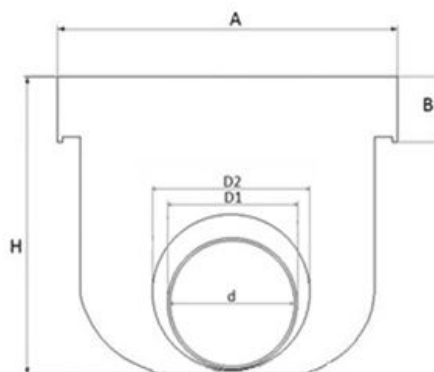

Testata unica per canale 400 **PRATIKO**

TCB400

TCA400

Codice	A mm	B mm	C mm	d mm	D1 mm	D2 mm	H mm	L1 mm	L2 mm	S mm	Peso g
TCB400	410	32	15	118	125M	110M	169	35	-	4	462
TCA400	410	32	15	153	160M	200M	260	30	35	4	728

Materiale: PVC-U

Colore: Grigio chiaro

Caratteristiche: Lo scarico è dotato di linea di prefettura per consentire l'apertura con utensili

- TCB400 Idoneo per canale CSB400
- TCA400 Idoneo per canale CSA400