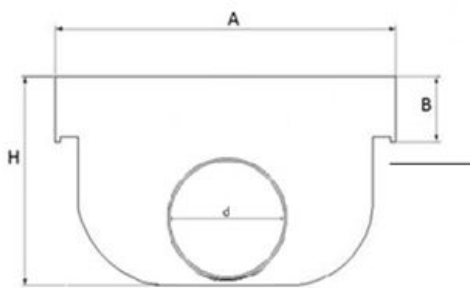

Testata unica per canale 400 **PRATIKO**

TCB400

TCA400

Codice	A mm	B mm	C mm	d mm	D1 mm	D2 mm	H mm	L1 mm	L2 mm	S mm	Peso g
TCB400	410	32	15	118	125M	110M	169	35	-	4	462
TCA400	410	32	15	153	160M	200M	260	30	35	4	728

Materiale: PVC-U

Colore: Grigio chiaro

Caratteristiche: Lo scarico è dotato di linea di prefettura per consentire l'apertura con utensili

- TCB400 Idoneo per canale CSB400
- TCA400 Idoneo per canale CSA400