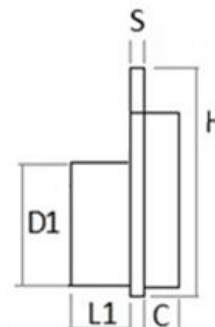

Testata unica per canale 400 **PRATIKO**

TCB400

TCA400

Codice	A mm	B mm	C mm	d mm	D1 mm	D2 mm	H mm	L1 mm	L2 mm	S mm	Peso g
TCB400	410	32	15	118	125M	110M	169	35	-	4	462
TCA400	410	32	15	153	160M	200M	260	30	35	4	728

Materiale: PVC-U

Colore: Grigio chiaro

Caratteristiche: Lo scarico è dotato di linea di prefettura per consentire l'apertura con utensili

- TCB400 Idoneo per canale CSB400
- TCA400 Idoneo per canale CSA400