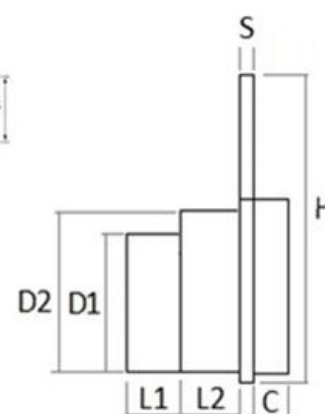

Testata unica per canale 400 **PRATIKO**

TCB400

TCA400

Codice	A mm	B mm	C mm	d mm	D1 mm	D2 mm	H mm	L1 mm	L2 mm	S mm	Peso g
TCB400	410	32	15	118	125M	110M	169	35	-	4	462
TCA400	410	32	15	153	160M	200M	260	30	35	4	728

Materiale: PVC-U

Colore: Grigio chiaro

Caratteristiche: Lo scarico è dotato di linea di prefettura per consentire l'apertura con utensili

- TCB400 Idoneo per canale CSB400
- TCA400 Idoneo per canale CSA400