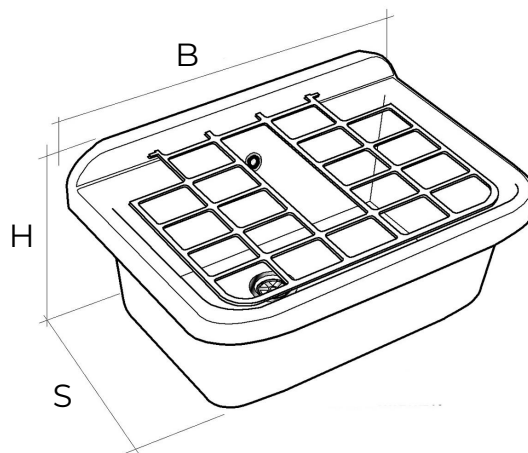

Lavelli in plastica

Codice	Colore	BxHxS mm	dimensione vasca mm
LAVPL	bianco	550x390x310	480x320x210

Descrizione: Lavello con griglia per appoggio

Materiale: Plastica

Caratteristiche: Lavello in materiale plastico antiurto completo di griglietta di scarico in acciaio INOX, attacco per sifone, raccordo troppo pieno, retina in plastica ferma rifiuti, tappo con guarnizione siliconica, tasselli e staffe per il fissaggio a parete e griglia superiore per appoggio e portasapone.