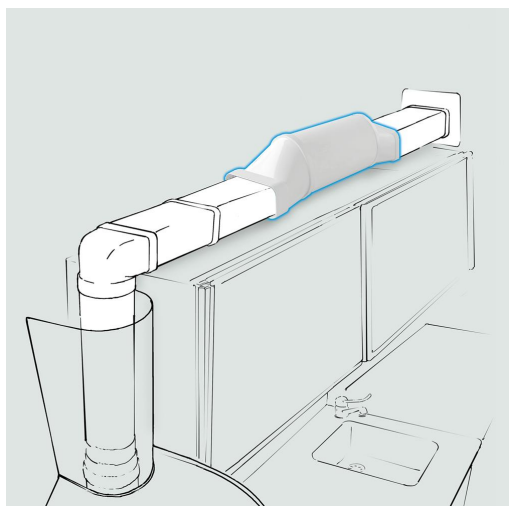

## Silenziatore Kappa assemblato

Codice	Colore	L mm	$\varnothing i$ mm	$\varnothing b$ mm	$\varnothing e$ mm
<b>STK15229B</b>	bianco	482	220x90	150	159

**Descrizione:** Silenziatore acustico con imbocchi per canalizzazioni rettangolari

**Materiale:** ABS

**Caratteristiche:** Il silenziatore Kappa è un prodotto certificato e viene venduto assemblato con imbocchi, oppure è possibile comporlo a piacimento in base alle esigenze di cantiere. Viene impiegato per evitare che i rumori esterni entrino all'interno della canalizzazione e delle unità abitative. Inoltre evita il propagarsi del fastidioso riverbero che si può creare all'interno della canalizzazione, una volta che si mette in funzione l'aspiratore della cappa aspirante. Idoneo per canalizzazioni con temperature max 80°C.