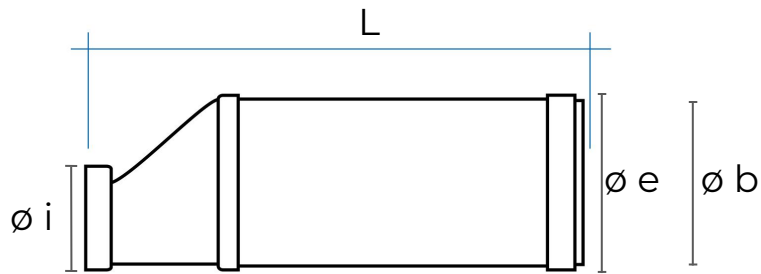

## Silenziatore Kappa assemblato

Codice	Colore	L mm	$\varnothing i$ mm	$\varnothing b$ mm	$\varnothing e$ mm
<b>STK15229B</b>	bianco	482	220x90	150	159

**Descrizione:** Silenziatore acustico con imbocchi per canalizzazioni rettangolari

**Materiale:** ABS

**Caratteristiche:** Il silenziatore Kappa è un prodotto certificato e viene venduto assemblato con imbocchi, oppure è possibile comporlo a piacimento in base alle esigenze di cantiere. Viene impiegato per evitare che i rumori esterni entrino all'interno della canalizzazione e delle unità abitative. Inoltre evita il propagarsi del fastidioso riverbero che si può creare all'interno della canalizzazione, una volta che si mette in funzione l'aspiratore della cappa aspirante. Idoneo per canalizzazioni con temperature max 80°C.