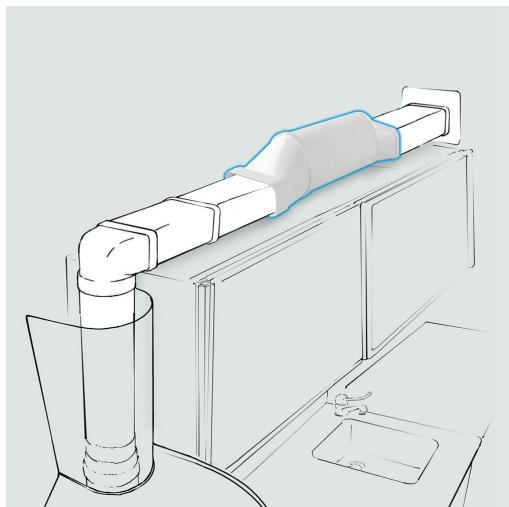

## Silenziatore Kappa assemblato

Codice	Colore	L mm	ø i mm	ø t mm
<b>STK157B</b>	bianco	540	150x70	159
<b>STK229B</b>	bianco	620	220x90	159

**Descrizione:** Silenziatore acustico con imbocchi per canalizzazioni rettangolari

**Materiale:** ABS

**Caratteristiche:** Il silenziatore Kappa è un prodotto certificato e viene venduto assemblato con imbocchi, oppure è possibile comporlo a piacimento in base alle esigenze di cantiere. Viene impiegato per evitare che i rumori esterni entrino all'interno della canalizzazione e delle unità abitative. Inoltre evita il propagarsi del fastidioso riverbero che si può creare all'interno della canalizzazione, una volta che si mette in funzione l'aspiratore della cappa aspirante. Idoneo per canalizzazioni con temperature max 80°C.