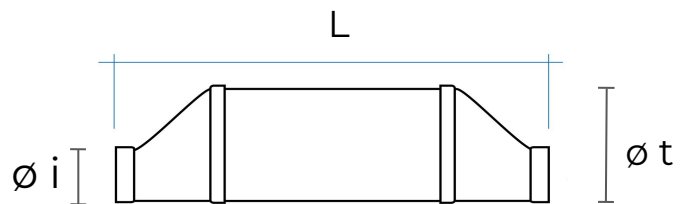

## Silenziatore Kappa assemblato

Codice	Colore	L mm	ø i mm	ø t mm
<b>STK157B</b>	bianco	540	150x70	159
<b>STK229B</b>	bianco	620	220x90	159

**Descrizione:** Silenziatore acustico con imbocchi per canalizzazioni rettangolari

**Materiale:** ABS

**Caratteristiche:** Il silenziatore Kappa è un prodotto certificato e viene venduto assemblato con imbocchi, oppure è possibile comporlo a piacimento in base alle esigenze di cantiere. Viene impiegato per evitare che i rumori esterni entrino all'interno della canalizzazione e delle unità abitative. Inoltre evita il propagarsi del fastidioso riverbero che si può creare all'interno della canalizzazione, una volta che si mette in funzione l'aspiratore della cappa aspirante. Idoneo per canalizzazioni con temperature max 80°C.