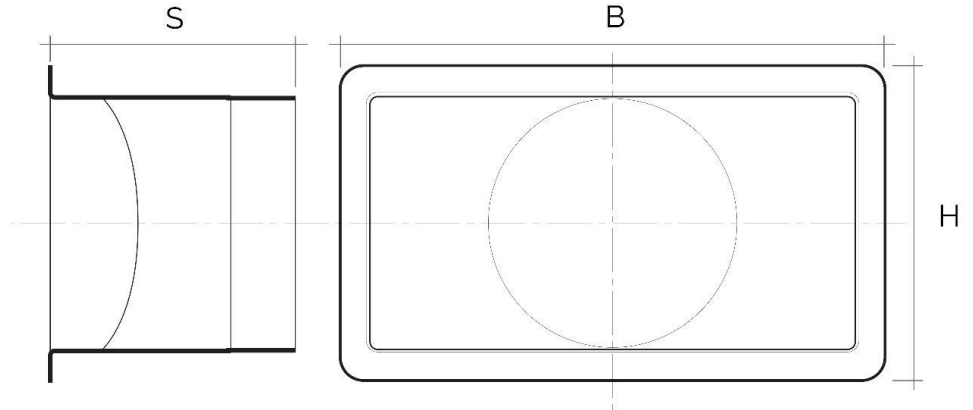

Plenums for grilles G H L Z

| Item | BxH external mm | BxH internal mm | S mm | ∅ Hole mm |
|-----------------|-----------------|-----------------|------|-----------|
| CONVRC4B | 235x135 | 205x105 | 98 | 100 |
| CONVRC4N | 235x135 | 205x105 | 98 | 100 |
| CONVRC5B | 340x140 | 305x105 | 105 | 100 |
| CONVRC5N | 340x140 | 305x105 | 105 | 100 |
| CONVRC6B | 240x240 | 205x205 | 130 | 152/185 |
| CONVRC6N | 240x240 | 205x205 | 130 | 152/185 |

Description: Plenums for grilles

Material: ABS plastic

Colour: **CONVRC4B - 5B - 6B** White – **CONVRC4N - 5N - 6N** Black

Features: Plenums suitable for modular grilles G - H - L - Z