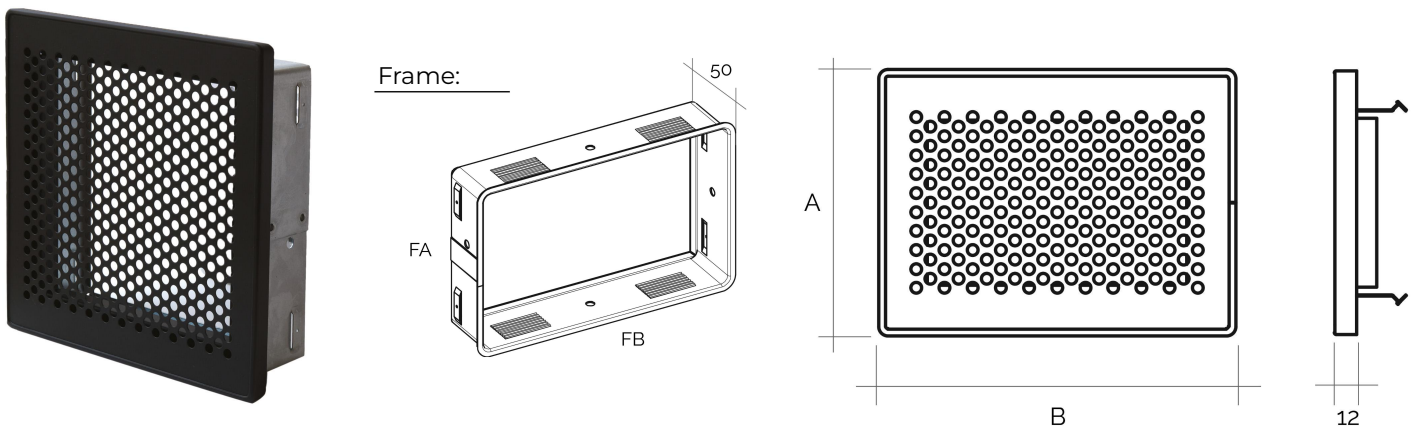

## Recessed mounting "Flow" grilles - Elegance Line

Item	Colour	BxA mm	FBxFA mm	Pass Air cm <sup>2</sup>
<b>GCFE2014B</b>	white	200x145	178x118	395
<b>GCFE2014N</b>	black	200x145	178x118	395
<b>GCFE1917B</b>	white	190x170	168x143	674
<b>GCFE1917N</b>	black	190x170	168x143	674
<b>GCFE2417B</b>	white	240x170	218x143	674
<b>GCFE2417N</b>	black	240x170	218x143	674
<b>GCFE2222B</b>	white	220x220	198x193	674
<b>GCFE2222N</b>	black	220x220	198x193	674
<b>GCFE3219B</b>	white	325x195	303x168	674
<b>GCFE3219N</b>	black	325x195	303x168	674

**Description:** Recessed mounting warm air grille

**Material:** Metal

**Features:** Recessed mounting warm air grille, made of powder-coated steel including a pre-assembled frame. To be used for fireplace aeration / ventilation.