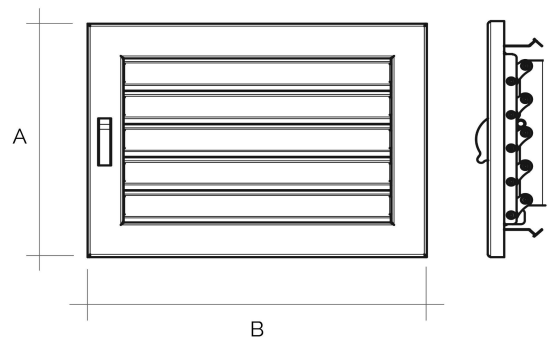

## Recessed mounting grilles - Elegance Line

Item	Colour	BxA mm	FBxFA mm
<b>GCSE2014B</b>	white	200x145	178x118
<b>GCSE2014N</b>	black	200x145	178x118
<b>GCSE1917B</b>	white	190x170	168x143
<b>GCSE1917N</b>	black	190x170	168x143
<b>GCSE2417B</b>	white	240x170	218x143
<b>GCSE2417N</b>	black	240x170	218x143
<b>GCSE2222B</b>	white	220x220	198x193
<b>GCSE2222N</b>	black	220x220	198x193

**Description:** Recessed mounting warm air grille

**Material:** Metal

**Features:** Recessed mounting warm air grille equipped with adjustable flaps until shut. It is made of powder-coated steel including a pre-assembled frame. To be used for fireplace aeration / ventilation.

## Recessed mounting grilles - Elegance Line

Item	Colour	BxA mm	FBxFA mm
<b>GCSE3219B</b>	white	325x195	303x168
<b>GCSE3219N</b>	black	325x195	303x168
<b>GCSE4522B</b>	white	450x220	428x193
<b>GCSE4522N</b>	black	450x220	428x193
<b>GCSE4524B</b>	white	450x240	428x213
<b>GCSE4524N</b>	black	450x240	428x213