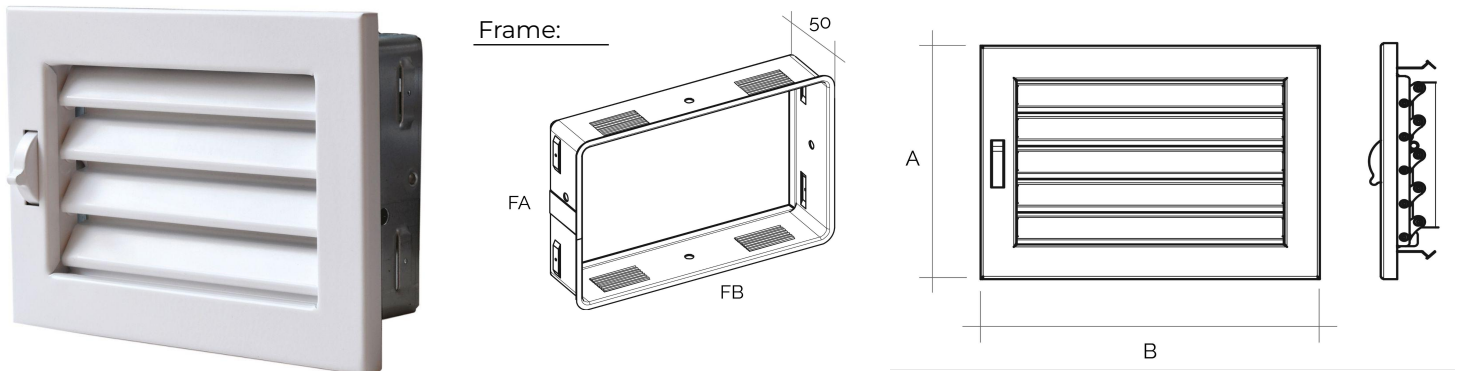

## Recessed mounting grilles - Elegance Line

Item	Colour	BxA mm	FBxFA mm
<b>GCSE2014B</b>	white	200x145	178x118
<b>GCSE2014N</b>	black	200x145	178x118
<b>GCSE1917B</b>	white	190x170	168x143
<b>GCSE1917N</b>	black	190x170	168x143
<b>GCSE2417B</b>	white	240x170	218x143
<b>GCSE2417N</b>	black	240x170	218x143
<b>GCSE2222B</b>	white	220x220	198x193
<b>GCSE2222N</b>	black	220x220	198x193

**Description:** Recessed mounting warm air grille

**Material:** Metal

**Features:** Recessed mounting warm air grille equipped with adjustable flaps until shut. It is made of powder-coated steel including a pre-assembled frame. To be used for fireplace aeration / ventilation.

## Recessed mounting grilles - Elegance Line

Item	Colour	BxA mm	FBxFA mm
<b>GCSE3219B</b>	white	325x195	303x168
<b>GCSE3219N</b>	black	325x195	303x168
<b>GCSE4522B</b>	white	450x220	428x193
<b>GCSE4522N</b>	black	450x220	428x193
<b>GCSE4524B</b>	white	450x240	428x213
<b>GCSE4524N</b>	black	450x240	428x213