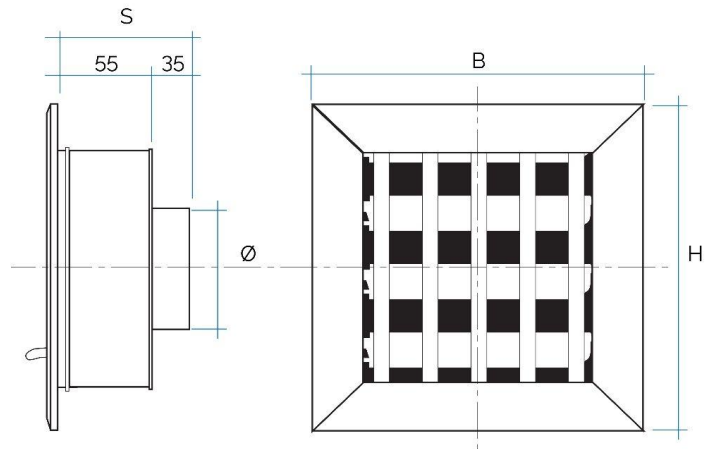

## Warm air aluminium grilles for recessed mounting

Item	Colour	BxH mm	Hole mm	Ø spigot mm	S mm
<b>GCSIAL1010060</b>	aluminium	100x100	73x73	60	90
<b>GCSIB1010060</b>	white alu.	100x100	73x73	60	90
<b>GCSIAL1413060</b>	aluminium	140x130	111x111	60	90
<b>GCSIB1413060</b>	white alu.	140x130	111x111	60	90
<b>GCSIAL1413080</b>	aluminium	140x130	111x111	80	90
<b>GCSIB1413080</b>	white alu.	140x130	111x111	80	90
<b>GCSIAL1413100</b>	aluminium	140x130	111x111	100	90
<b>GCSIB1413100</b>	white alu.	140x130	111x111	100	90

## Warm air aluminium grilles for recessed mounting

Item	Colour	BxH mm	Hole mm	Ø spigot mm	S mm
<b>GCSIAL1615100</b>	aluminium	160x150	133x133	100	90
<b>GCSIB1615100</b>	white alu.	160x150	133x133	100	90
<b>GCSIAL1615120</b>	aluminium	160x150	133x133	120	90
<b>GCSIB1615120</b>	white alu.	160x150	133x133	120	90
<b>GCSIAL1813080</b>	aluminium	180x130	153x111	80	90
<b>GCSIB1813080</b>	white alu.	180x130	153x111	80	90
<b>GCSIAL1813100</b>	aluminium	180x130	153x111	100	90
<b>GCSIB1813100</b>	white alu.	180x130	153x111	100	90

## Warm air aluminium grilles for recessed mounting

Item	Colour	BxH mm	Hole mm	Ø spigot mm	S mm
<b>GCSIAL1818100</b>	aluminium	180x180	153x153	100	90
<b>GCSIB1818100</b>	white alu.	180x180	153x153	100	90
<b>GCSIAL1818120</b>	aluminium	180x180	153x153	120	90
<b>GCSIB1818120</b>	white alu.	180x180	153x153	120	90
<b>GCSIAL1818140</b>	aluminium	180x180	153x153	140	90
<b>GCSIB1818140</b>	white alu.	180x180	153x153	140	90
<b>GCSIAL2020120</b>	aluminium	200x200	183x183	120	90
<b>GCSIB2020120</b>	white alu.	200x200	183x183	120	90