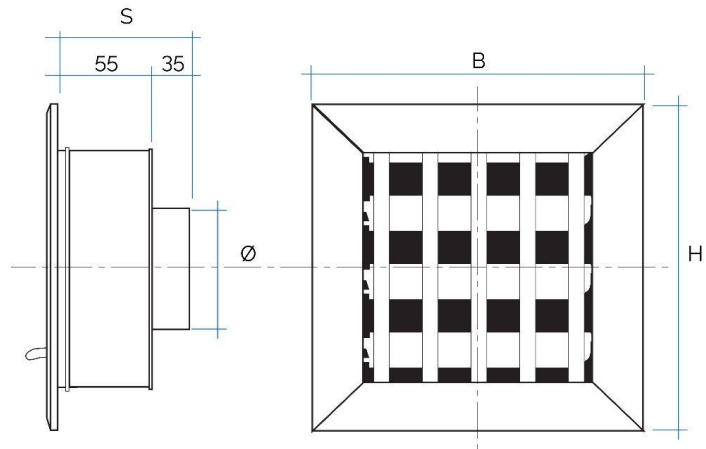

## Warm air aluminium grilles for recessed mounting

Item	Colour	BxH mm	Hole mm	Ø spigot mm	S mm
<b>GCSIAL1010060</b>	aluminium	100x100	73x73	60	90
<b>GCSIB1010060</b>	white alu.	100x100	73x73	60	90
<b>GCSIAL1413060</b>	aluminium	140x130	111x111	60	90
<b>GCSIB1413060</b>	white alu.	140x130	111x111	60	90
<b>GCSIAL1413080</b>	aluminium	140x130	111x111	80	90
<b>GCSIB1413080</b>	white alu.	140x130	111x111	80	90
<b>GCSIAL1413100</b>	aluminium	140x130	111x111	100	90
<b>GCSIB1413100</b>	white alu.	140x130	111x111	100	90

**Description:** Recessed mounting aluminium grille for fireplaces

**Material:** Metal

**Features:** Recessed mounting aluminium grille including spigot and damper for air flow adjustment. It is used for proper fireplace ventilation.

## Warm air aluminium grilles for recessed mounting

Item	Colour	BxH mm	Hole mm	Ø spigot mm	S mm
<b>GCSIAL1615100</b>	aluminium	160x150	133x133	100	90
<b>GCSIB1615100</b>	white alu.	160x150	133x133	100	90
<b>GCSIAL1615120</b>	aluminium	160x150	133x133	120	90
<b>GCSIB1615120</b>	white alu.	160x150	133x133	120	90
<b>GCSIAL1813080</b>	aluminium	180x130	153x111	80	90
<b>GCSIB1813080</b>	white alu.	180x130	153x111	80	90
<b>GCSIAL1813100</b>	aluminium	180x130	153x111	100	90
<b>GCSIB1813100</b>	white alu.	180x130	153x111	100	90

## Warm air aluminium grilles for recessed mounting

Item	Colour	BxH mm	Hole mm	Ø spigot mm	S mm
<b>GCSIAL2020140</b>	aluminium	200x200	183x183	140	90
<b>GCSIB2020140</b>	white alu.	200x200	183x183	140	90
<b>GCSIAL2020150</b>	aluminium	200x200	183x183	150	90
<b>GCSIB2020150</b>	white alu.	200x200	183x183	150	90
<b>GCSIAL2215100</b>	aluminium	220x150	193x133	100	90
<b>GCSIB2215100</b>	white alu.	220x150	193x133	100	90
<b>GCSIAL2215120</b>	aluminium	220x150	193x133	120	90
<b>GCSIB2215120</b>	white alu.	220x150	193x133	120	90