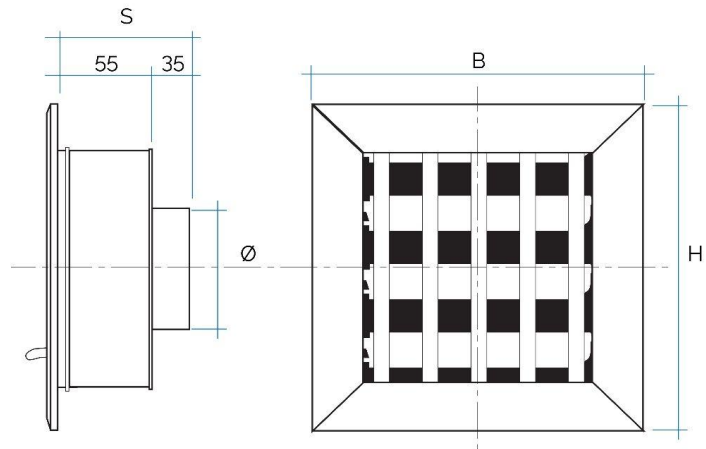

## Warm air aluminium grilles for recessed mounting

Item	Colour	BxH mm	Hole mm	Ø spigot mm	S mm
<b>GCSIAL1818100</b>	aluminium	180x180	153x153	100	90
<b>GCSIB1818100</b>	white alu.	180x180	153x153	100	90
<b>GCSIAL1818120</b>	aluminium	180x180	153x153	120	90
<b>GCSIB1818120</b>	white alu.	180x180	153x153	120	90
<b>GCSIAL1818140</b>	aluminium	180x180	153x153	140	90
<b>GCSIB1818140</b>	white alu.	180x180	153x153	140	90
<b>GCSIAL2020120</b>	aluminium	200x200	183x183	120	90
<b>GCSIB2020120</b>	white alu.	200x200	183x183	120	90

## Warm air aluminium grilles for recessed mounting

Item	Colour	BxH mm	Hole mm	Ø spigot mm	S mm
<b>GCSIAL2020140</b>	aluminium	200x200	183x183	140	90
<b>GCSIB2020140</b>	white alu.	200x200	183x183	140	90
<b>GCSIAL2020150</b>	aluminium	200x200	183x183	150	90
<b>GCSIB2020150</b>	white alu.	200x200	183x183	150	90
<b>GCSIAL2215100</b>	aluminium	220x150	193x133	100	90
<b>GCSIB2215100</b>	white alu.	220x150	193x133	100	90
<b>GCSIAL2215120</b>	aluminium	220x150	193x133	120	90
<b>GCSIB2215120</b>	white alu.	220x150	193x133	120	90