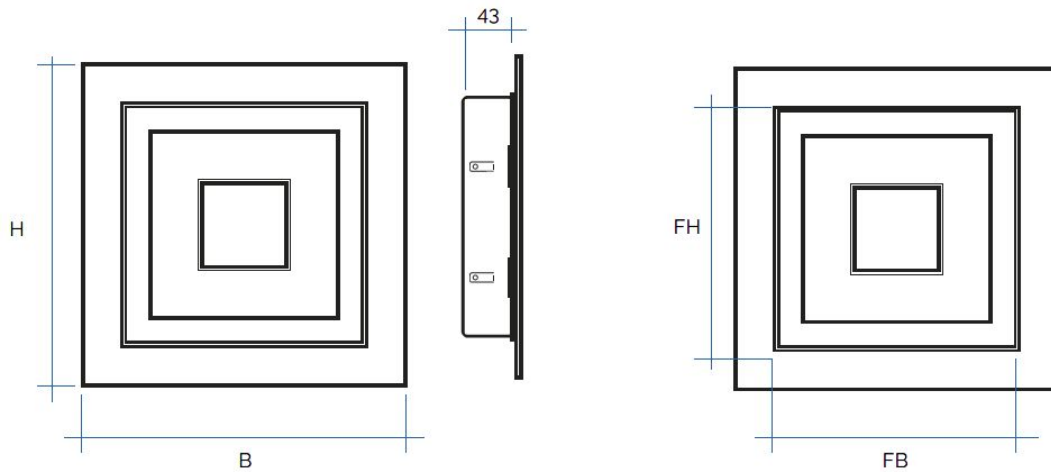

Lux Line - Styling grilles

Item	Colour	BxH mm	FBxFH mm	Pass Air cm ²
GCX2222B	white	220x220	199x201	142
GCX2222BE	beige	220x220	199x201	142
GCX2222N	black	220x220	199x201	142
GCX2222GR	graphite	220x220	199x201	142

Description: “Lux Line” styling grille

Material: Metal

Features: “Lux Line” styling grille made in powder-coated steel.
To be used for fireplace aeration / ventilation.

Lux Line - Styling grilles

Item	Colour	BxH mm	FBxFH mm	Pass Air cm ²
GCX3722B	white	370x220	349x201	305
GCX3722BE	beige	370x220	349x201	305
GCX3722N	black	370x220	349x201	305
GCX3722GR	graphite	370x220	349x201	305

Description: “Lux Line” styling grille

Material: Metal

Features: “Lux Line” styling grille made in powder-coated steel.
To be used for fireplace aeration / ventilation.

Lux Line - Styling grilles

Item	Colour	BxH mm	FBxFH mm	Pass Air cm ²
GCX4917B	white	490x170	469x151	267
GCX4917BE	beige	490x170	469x151	267
GCX4917N	black	490x170	469x151	267
GCX4917GR	graphite	490x170	469x151	267