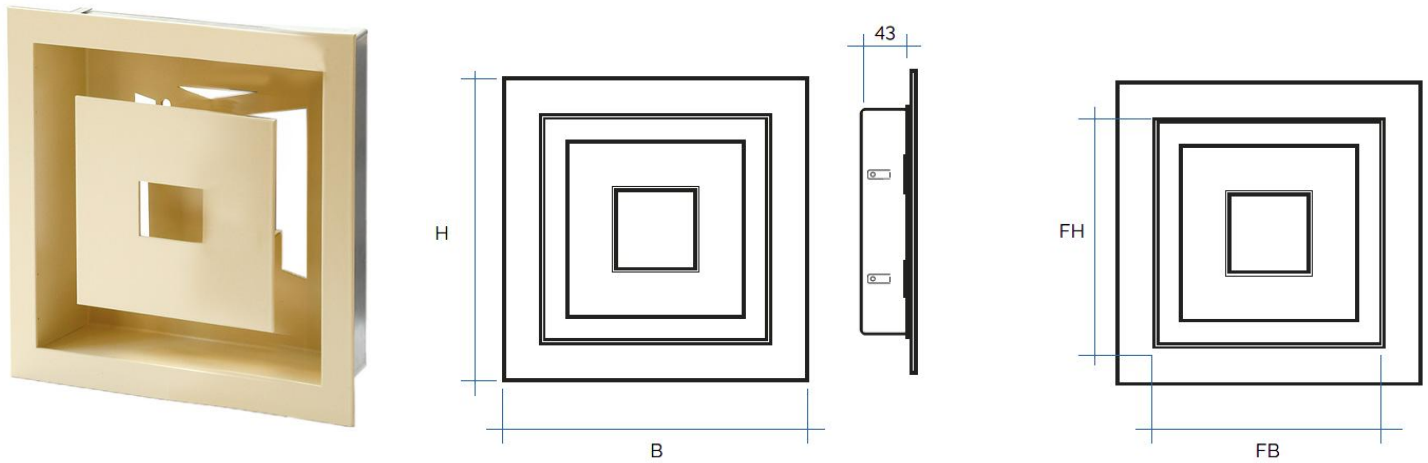

Lux Line - Styling grilles

Item	Colour	BxH mm	FBxFH mm	Pass Air cm ²
GCX2222B	white	220x220	199x201	142
GCX2222BE	beige	220x220	199x201	142
GCX2222N	black	220x220	199x201	142
GCX2222GR	graphite	220x220	199x201	142

Description: “Lux Line” styling grille

Material: Metal

Features: “Lux Line” styling grille made in powder-coated steel.
To be used for fireplace aeration / ventilation.

Lux Line - Styling grilles

Item	Colour	BxH mm	FBxFH mm	Pass Air cm ²
GCX3722B	white	370x220	349x201	305
GCX3722BE	beige	370x220	349x201	305
GCX3722N	black	370x220	349x201	305
GCX3722GR	graphite	370x220	349x201	305

Description: “Lux Line” styling grille

Material: Metal

Features: “Lux Line” styling grille made in powder-coated steel.
To be used for fireplace aeration / ventilation.

Lux Line - Styling grilles

Item	Colour	BxH mm	FBxFH mm	Pass Air cm ²
GCX4917B	white	490x170	469x151	267
GCX4917BE	beige	490x170	469x151	267
GCX4917N	black	490x170	469x151	267
GCX4917GR	graphite	490x170	469x151	267