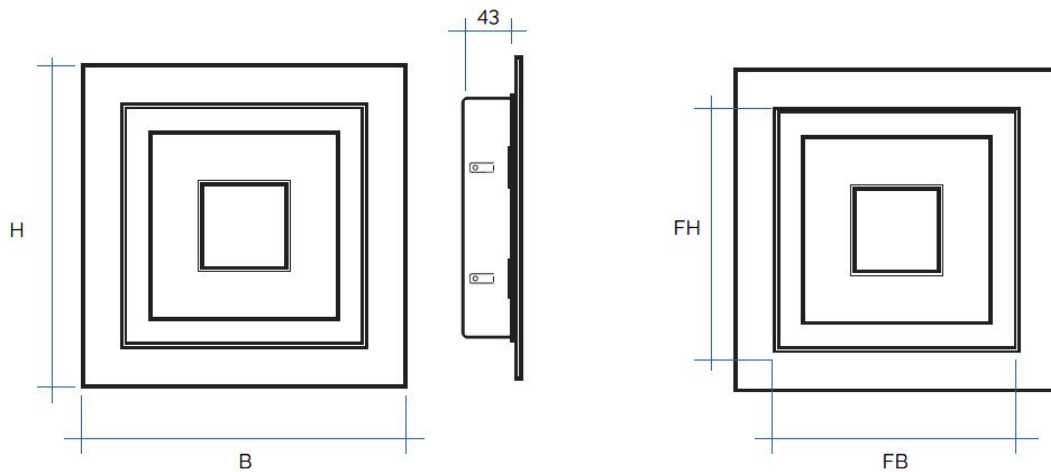

Lux Line - Styling grilles

Item	Colour	BxH mm	FBxFH mm	Pass Air cm ²
GCX2222B	white	220x220	199x201	142
GCX2222BE	beige	220x220	199x201	142
GCX2222N	black	220x220	199x201	142
GCX2222GR	graphite	220x220	199x201	142

Description: “Lux Line” styling grille

Material: Metal

Features: “Lux Line” styling grille made in powder-coated steel.
To be used for fireplace aeration / ventilation.

Lux Line - Styling grilles

Item	Colour	BxH mm	FBxFH mm	Pass Air cm ²
GCX3722B	white	370x220	349x201	305
GCX3722BE	beige	370x220	349x201	305
GCX3722N	black	370x220	349x201	305
GCX3722GR	graphite	370x220	349x201	305

Description: “Lux Line” styling grille

Material: Metal

Features: “Lux Line” styling grille made in powder-coated steel.
To be used for fireplace aeration / ventilation.

Lux Line - Styling grilles

Item	Colour	BxH mm	FBxFH mm	Pass Air cm ²
GCX4917B	white	490x170	469x151	267
GCX4917BE	beige	490x170	469x151	267
GCX4917N	black	490x170	469x151	267
GCX4917GR	graphite	490x170	469x151	267