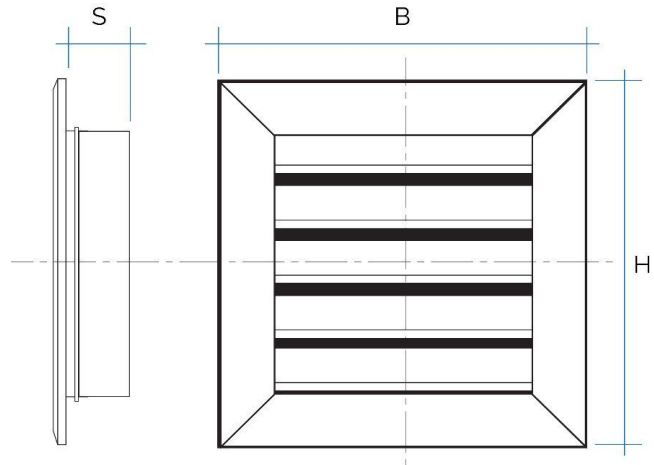

Air return grilles with rain protection flaps

Item	Colour	BxH mm	Hole mm	S mm
GRFAL1413	aluminium	140x140	112x112	28
GRFB1413	white alu.	140x140	112x112	28
GRFAL1615	aluminium	160x160	132x132	28
GRFB1615	white alu.	160x160	132x132	28
GRFAL1813	aluminium	180x140	152x112	28
GRFB1813	white alu.	180x140	152x112	28
GRFAL1818	aluminium	180x180	152x152	28
GRFB1818	white alu.	180x180	152x152	28

Description: Air return grille with oblique flaps

Material: Metal

Features: Recessed mounting aluminium grille with oblique flaps. It is used for proper fireplace ventilation.

Air return grilles with rain protection flaps

Item	Colour	BxH mm	Hole mm	S mm
GRFAL2020	aluminium	200x200	172x172	28
GRFB2020	white alu.	200x200	172x172	28
GRFAL2215	aluminium	220x160	192x132	28
GRFB2215	white alu.	220x160	192x132	28
GRFAL2413	aluminium	240x120	212x92	28
GRFB2413	white alu.	240x120	212x92	28
GRFAL2414	aluminium	240x140	212x112	28
GRFB2414	white alu.	240x140	212x112	28

Item	Colour	BxH mm	Hole mm	S mm
GRFAL3414	aluminium	340x140	312x112	28
GRFB3414	white alu.	340x140	312x112	28
GRFAL3418	aluminium	340x180	312x212	28
GRFB3418	white alu.	340x180	312x212	28
GRFAL3420	aluminium	340x200	312x172	28
GRFB3420	white alu.	340x200	312x172	28