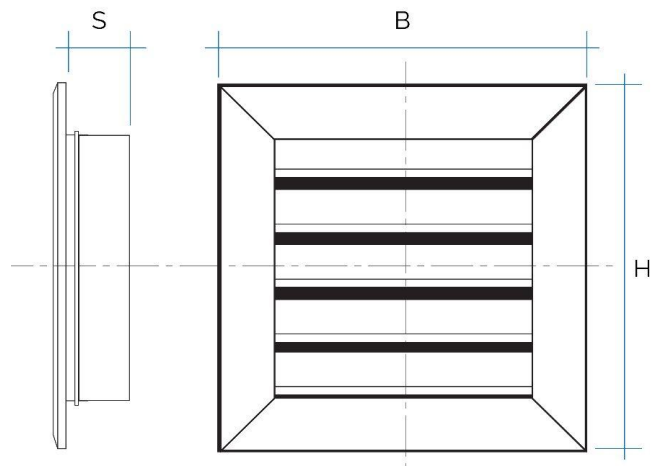

Air return grilles with rain protection flaps

Item	Colour	BxH mm	Hole mm	S mm
GRFAL1413	aluminium	140x140	112x112	28
GRFB1413	white alu.	140x140	112x112	28
GRFAL1615	aluminium	160x160	132x132	28
GRFB1615	white alu.	160x160	132x132	28
GRFAL1813	aluminium	180x140	152x112	28
GRFB1813	white alu.	180x140	152x112	28
GRFAL1818	aluminium	180x180	152x152	28
GRFB1818	white alu.	180x180	152x152	28

Description: Air return grille with oblique flaps

Material: Metal

Features: Recessed mounting aluminium grille with oblique flaps. It is used for proper fireplace ventilation.

Air return grilles with rain protection flaps

Item	Colour	BxH mm	Hole mm	S mm
GRFAL2020	aluminium	200x200	172x172	28
GRFB2020	white alu.	200x200	172x172	28
GRFAL2215	aluminium	220x160	192x132	28
GRFB2215	white alu.	220x160	192x132	28
GRFAL2413	aluminium	240x120	212x92	28
GRFB2413	white alu.	240x120	212x92	28
GRFAL2414	aluminium	240x140	212x112	28
GRFB2414	white alu.	240x140	212x112	28

Item	Colour	BxH mm	Hole mm	S mm
GRFAL3414	aluminium	340x140	312x112	28
GRFB3414	white alu.	340x140	312x112	28
GRFAL3418	aluminium	340x180	312x212	28
GRFB3418	white alu.	340x180	312x212	28
GRFAL3420	aluminium	340x200	312x172	28
GRFB3420	white alu.	340x200	312x172	28