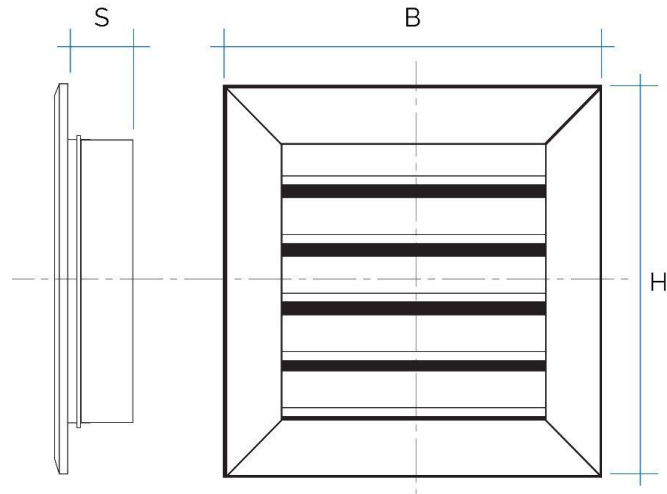

Item	Colour	BxH mm	Hole mm	S mm
GRFAL2020	aluminium	200x200	172x172	28
GRFB2020	white alu.	200x200	172x172	28
GRFAL2215	aluminium	220x160	192x132	28
GRFB2215	white alu.	220x160	192x132	28
GRFAL2413	aluminium	240x120	212x92	28
GRFB2413	white alu.	240x120	212x92	28
GRFAL2414	aluminium	240x140	212x112	28
GRFB2414	white alu.	240x140	212x112	28

Item	Colour	BxH mm	Hole mm	S mm
GRFAL2418	aluminium	240x180	212x152	28
GRFB2418	white alu.	240x180	212x152	28
GRFAL2424	aluminium	240x240	212x212	28
GRFB2424	white alu.	240x240	212x212	28
GRFAL3412	aluminium	340x120	312x92	28
GRFB3412	white alu.	340x120	312x92	28