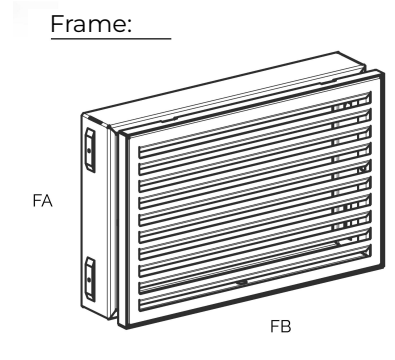

## Flush grilles - Elegance Line

Item	Colour	BxA mm	FBxFA mm	Pass Air cm <sup>2</sup>
<b>GRFE1812EB</b>	white	178x118	180x120	62
<b>GRFE1812EN</b>	black	178x118	180x120	62
<b>GRFE1714EB</b>	white	168x143	170x145	72
<b>GRFE1714EN</b>	black	168x143	170x145	72
<b>GRFE2214EB</b>	white	218x143	220x145	97
<b>GRFE2214EN</b>	black	218x143	220x145	97
<b>GRFE2019EB</b>	white	198x193	200x195	122
<b>GRFE2019EN</b>	black	198x193	200x195	122

**Description:** Recessed mounting warm air grille

**Material:** Metal

**Features:** Aesthetic flush-fitting grille made of powder-coated steel including a pre-assembled frame. To be used for fireplace aeration / ventilation.

## Flush grilles - Elegance Line

Item	Colour	BxA mm	FBxFA mm	Pass Air cm <sup>2</sup>
<b>GRFE3017EB</b>	white	303x168	305x170	168
<b>GRFE3017EN</b>	black	303x168	305x170	168
<b>GRFE4319EB</b>	white	428x193	430x195	202
<b>GRFE4319EN</b>	black	428x193	430x195	202
<b>GRFE4321EB</b>	white	428x213	430x215	324
<b>GRFE4321EN</b>	black	428x213	430x215	324