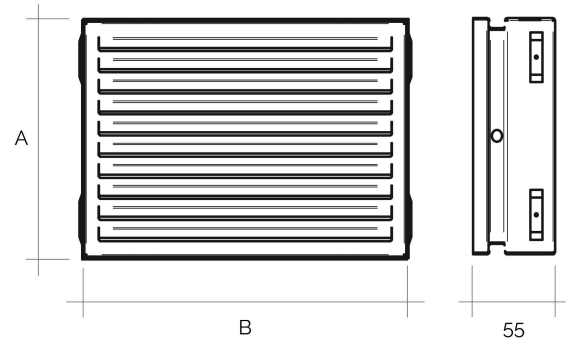

## Flush grilles - Elegance Line

Item	Colour	BxA mm	FBxFA mm	Pass Air cm <sup>2</sup>
<b>GRFE1812EB</b>	white	178x118	180x120	62
<b>GRFE1812EN</b>	black	178x118	180x120	62
<b>GRFE1714EB</b>	white	168x143	170x145	72
<b>GRFE1714EN</b>	black	168x143	170x145	72
<b>GRFE2214EB</b>	white	218x143	220x145	97
<b>GRFE2214EN</b>	black	218x143	220x145	97
<b>GRFE2019EB</b>	white	198x193	200x195	122
<b>GRFE2019EN</b>	black	198x193	200x195	122

**Description:** Recessed mounting warm air grille

**Material:** Metal

**Features:** Aesthetic flush-fitting grille made of powder-coated steel including a pre-assembled frame. To be used for fireplace aeration / ventilation.

## Flush grilles - Elegance Line

Item	Colour	BxA mm	FBxFA mm	Pass Air cm <sup>2</sup>
<b>GRFE3017EB</b>	white	303x168	305x170	168
<b>GRFE3017EN</b>	black	303x168	305x170	168
<b>GRFE4319EB</b>	white	428x193	430x195	202
<b>GRFE4319EN</b>	black	428x193	430x195	202
<b>GRFE4321EB</b>	white	428x213	430x215	324
<b>GRFE4321EN</b>	black	428x213	430x215	324