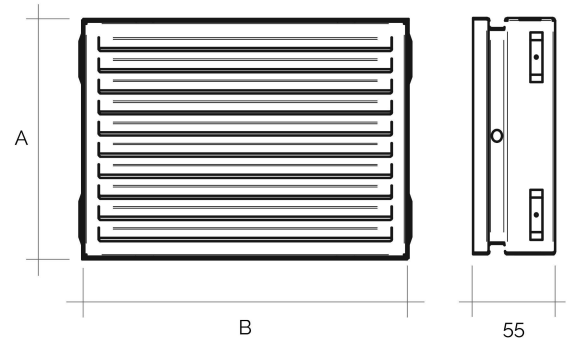

## Flush grilles - Elegance Line

Item	Colour	BxA mm	FBxFA mm	Pass Air cm <sup>2</sup>
<b>GRFE1812EB</b>	white	178x118	180x120	62
<b>GRFE1812EN</b>	black	178x118	180x120	62
<b>GRFE1714EB</b>	white	168x143	170x145	72
<b>GRFE1714EN</b>	black	168x143	170x145	72
<b>GRFE2214EB</b>	white	218x143	220x145	97
<b>GRFE2214EN</b>	black	218x143	220x145	97
<b>GRFE2019EB</b>	white	198x193	200x195	122
<b>GRFE2019EN</b>	black	198x193	200x195	122

**Description:** Recessed mounting warm air grille

**Material:** Metal

**Features:** Aesthetic flush-fitting grille made of powder-coated steel including a pre-assembled frame. To be used for fireplace aeration / ventilation.

## Flush grilles - Elegance Line

Item	Colour	BxA mm	FBxFA mm	Pass Air cm <sup>2</sup>
<b>GRFE3017EB</b>	white	303x168	305x170	168
<b>GRFE3017EN</b>	black	303x168	305x170	168
<b>GRFE4319EB</b>	white	428x193	430x195	202
<b>GRFE4319EN</b>	black	428x193	430x195	202
<b>GRFE4321EB</b>	white	428x213	430x215	324
<b>GRFE4321EN</b>	black	428x213	430x215	324