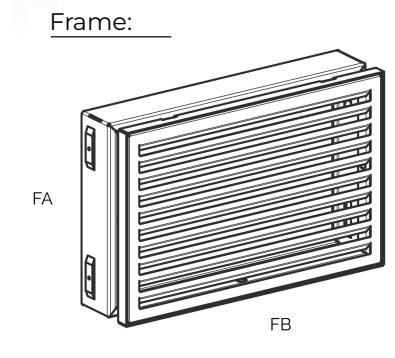

## Flush grilles - Elegance Line

Item	Colour	BxA mm	FBxFA mm	Pass Air cm <sup>2</sup>
<b>GRFE1812EB</b>	white	178x118	180x120	62
<b>GRFE1812EN</b>	black	178x118	180x120	62
<b>GRFE1714EB</b>	white	168x143	170x145	72
<b>GRFE1714EN</b>	black	168x143	170x145	72
<b>GRFE2214EB</b>	white	218x143	220x145	97
<b>GRFE2214EN</b>	black	218x143	220x145	97
<b>GRFE2019EB</b>	white	198x193	200x195	122
<b>GRFE2019EN</b>	black	198x193	200x195	122

**Description:** Recessed mounting warm air grille

**Material:** Metal

**Features:** Aesthetic flush-fitting grille made of powder-coated steel including a pre-assembled frame. To be used for fireplace aeration / ventilation.

## Flush grilles - Elegance Line

Item	Colour	BxA mm	FBxFA mm	Pass Air cm <sup>2</sup>
<b>GRFE3017EB</b>	white	303x168	305x170	168
<b>GRFE3017EN</b>	black	303x168	305x170	168
<b>GRFE4319EB</b>	white	428x193	430x195	202
<b>GRFE4319EN</b>	black	428x193	430x195	202
<b>GRFE4321EB</b>	white	428x213	430x215	324
<b>GRFE4321EN</b>	black	428x213	430x215	324