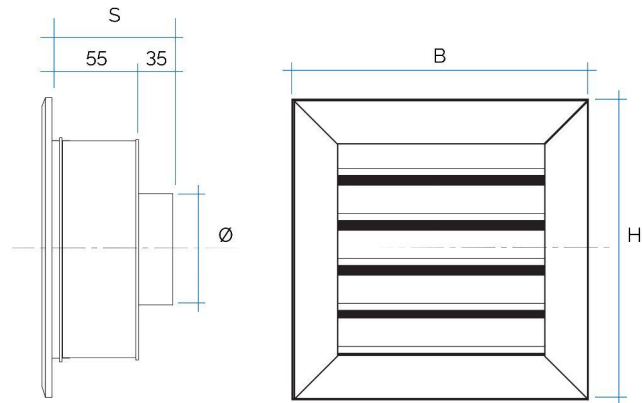

## Air return grilles with rain protection flaps

Item	Colour	BxH mm	Hole mm	∅ spigot mm	S mm
<b>GRIAL1413080</b>	aluminium	140x140	111x111	80	90
<b>GRIB1413080</b>	white alu.	140x140	111x111	80	90
<b>GRIAL1413100</b>	aluminium	140x140	111x111	100	90
<b>GRIB1413100</b>	white alu.	140x140	111x111	100	90
<b>GRIAL1615100</b>	aluminium	160x160	133x133	100	90
<b>GRIB1615100</b>	white alu.	160x160	133x133	100	90
<b>GRIAL1615120</b>	aluminium	160x160	133x133	120	90
<b>GRIB1615120</b>	white alu.	160x160	133x133	120	90
<b>GRIAL1813080</b>	aluminium	180x140	153x111	80	90
<b>GRIB1813080</b>	white alu.	180x140	153x111	80	90

## Air return grilles with rain protection flaps

Item	Colour	BxH mm	Hole mm	∅ spigot mm	S mm
<b>GRIAL1813100</b>	aluminium	180x140	153x111	100	90
<b>GRIB1813100</b>	white alu.	180x140	153x111	100	90
<b>GRIAL1818100</b>	aluminium	180x180	153x153	100	90
<b>GRIB1818100</b>	white alu.	180x180	153x153	100	90
<b>GRIAL1818120</b>	aluminium	180x180	153x153	120	90
<b>GRIB1818120</b>	white alu.	180x180	153x153	120	90
<b>GRIAL1818140</b>	aluminium	180x180	153x153	140	90
<b>GRIB1818140</b>	white alu.	180x180	153x153	140	90
<b>GRIAL2020120</b>	aluminium	200x200	183x183	120	90
<b>GRIB2020120</b>	white alu.	200x200	183x183	120	90

## Air return grilles with rain protection flaps

Item	Colour	BxH mm	Hole mm	Ø spigot mm	S mm
<b>GRIAL2020140</b>	aluminium	200x200	183x183	140	90
<b>GRIB2020140</b>	white alu.	200x200	183x183	140	90
<b>GRIAL2020150</b>	aluminium	200x200	183x183	150	90
<b>GRIB2020150</b>	white alu.	200x200	183x183	150	90
<b>GRIAL2215100</b>	aluminium	220x160	193x133	100	90
<b>GRIB2215100</b>	white alu.	220x160	193x133	100	90
<b>GRIAL2215120</b>	aluminium	220x160	193x133	120	90
<b>GRIB2215120</b>	white alu.	220x160	193x133	120	90