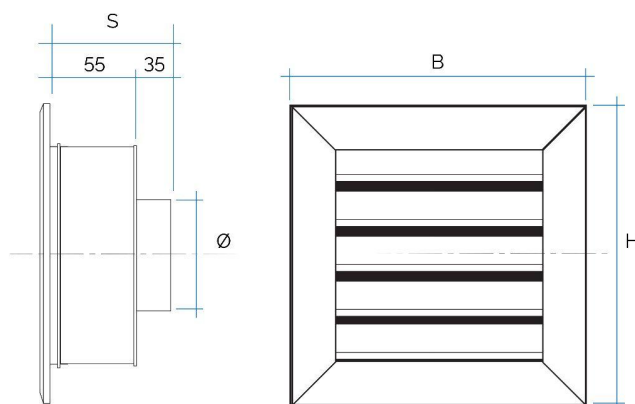

## Air return grilles with rain protection flaps

Item	Colour	BxH mm	Hole mm	∅ spigot mm	S mm
<b>GRIAL1413080</b>	aluminium	140x140	111x111	80	90
<b>GRIB1413080</b>	white alu.	140x140	111x111	80	90
<b>GRIAL1413100</b>	aluminium	140x140	111x111	100	90
<b>GRIB1413100</b>	white alu.	140x140	111x111	100	90
<b>GRIAL1615100</b>	aluminium	160x160	133x133	100	90
<b>GRIB1615100</b>	white alu.	160x160	133x133	100	90
<b>GRIAL1615120</b>	aluminium	160x160	133x133	120	90
<b>GRIB1615120</b>	white alu.	160x160	133x133	120	90
<b>GRIAL1813080</b>	aluminium	180x140	153x111	80	90
<b>GRIB1813080</b>	white alu.	180x140	153x111	80	90

**Description:** Air return grille with oblique flaps

**Material:** Metal

**Features:** Recessed mounting aluminium grille including plenum and insect screen.  
It is used for proper fireplace ventilation.

## Air return grilles with rain protection flaps

Item	Colour	BxH mm	Hole mm	∅ spigot mm	S mm
<b>GRIAL1813100</b>	aluminium	180x140	153x111	100	90
<b>GRIB1813100</b>	white alu.	180x140	153x111	100	90
<b>GRIAL1818100</b>	aluminium	180x180	153x153	100	90
<b>GRIB1818100</b>	white alu.	180x180	153x153	100	90
<b>GRIAL1818120</b>	aluminium	180x180	153x153	120	90
<b>GRIB1818120</b>	white alu.	180x180	153x153	120	90
<b>GRIAL1818140</b>	aluminium	180x180	153x153	140	90
<b>GRIB1818140</b>	white alu.	180x180	153x153	140	90
<b>GRIAL2020120</b>	aluminium	200x200	183x183	120	90
<b>GRIB2020120</b>	white alu.	200x200	183x183	120	90

## Air return grilles with rain protection flaps

Item	Colour	BxH mm	Hole mm	Ø spigot mm	S mm
<b>GRIAL2020140</b>	aluminium	200x200	183x183	140	90
<b>GRIB2020140</b>	white alu.	200x200	183x183	140	90
<b>GRIAL2020150</b>	aluminium	200x200	183x183	150	90
<b>GRIB2020150</b>	white alu.	200x200	183x183	150	90
<b>GRIAL2215100</b>	aluminium	220x160	193x133	100	90
<b>GRIB2215100</b>	white alu.	220x160	193x133	100	90
<b>GRIAL2215120</b>	aluminium	220x160	193x133	120	90
<b>GRIB2215120</b>	white alu.	220x160	193x133	120	90