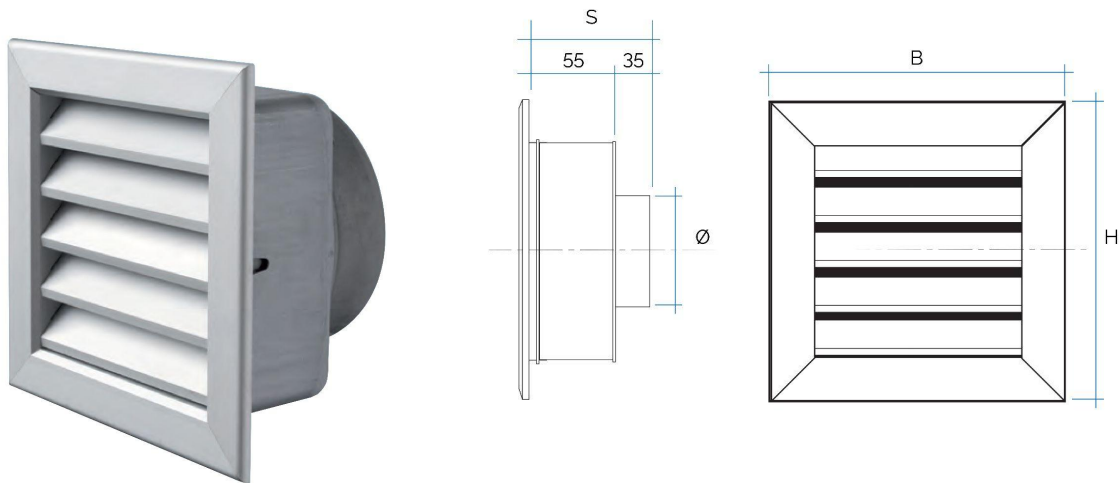

## Air return grilles with rain protection flaps

Item	Colour	BxH mm	Hole mm	∅ spigot mm	S mm
<b>GRIAL1413080</b>	aluminium	140x140	111x111	80	90
<b>GRIB1413080</b>	white alu.	140x140	111x111	80	90
<b>GRIAL1413100</b>	aluminium	140x140	111x111	100	90
<b>GRIB1413100</b>	white alu.	140x140	111x111	100	90
<b>GRIAL1615100</b>	aluminium	160x160	133x133	100	90
<b>GRIB1615100</b>	white alu.	160x160	133x133	100	90
<b>GRIAL1615120</b>	aluminium	160x160	133x133	120	90
<b>GRIB1615120</b>	white alu.	160x160	133x133	120	90
<b>GRIAL1813080</b>	aluminium	180x140	153x111	80	90
<b>GRIB1813080</b>	white alu.	180x140	153x111	80	90

**Description:** Air return grille with oblique flaps

**Material:** Metal

**Features:** Recessed mounting aluminium grille including plenum and insect screen.  
It is used for proper fireplace ventilation.

## Air return grilles with rain protection flaps

Item	Colour	BxH mm	Hole mm	∅ spigot mm	S mm
<b>GRIAL1813100</b>	aluminium	180x140	153x111	100	90
<b>GRIB1813100</b>	white alu.	180x140	153x111	100	90
<b>GRIAL1818100</b>	aluminium	180x180	153x153	100	90
<b>GRIB1818100</b>	white alu.	180x180	153x153	100	90
<b>GRIAL1818120</b>	aluminium	180x180	153x153	120	90
<b>GRIB1818120</b>	white alu.	180x180	153x153	120	90
<b>GRIAL1818140</b>	aluminium	180x180	153x153	140	90
<b>GRIB1818140</b>	white alu.	180x180	153x153	140	90
<b>GRIAL2020120</b>	aluminium	200x200	183x183	120	90
<b>GRIB2020120</b>	white alu.	200x200	183x183	120	90