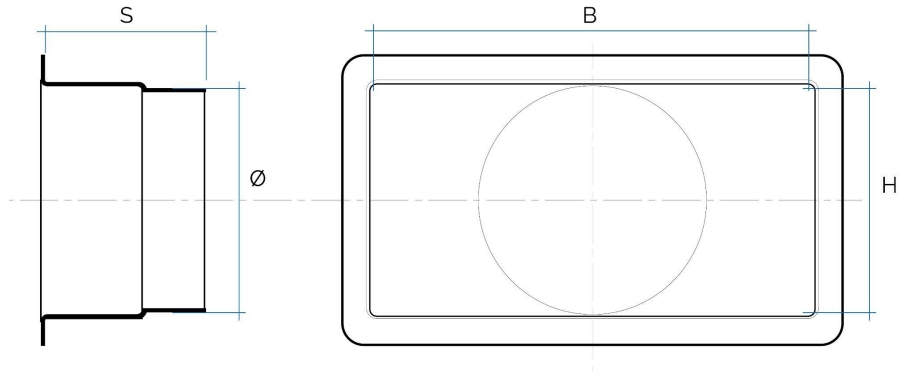

Plenums for warm air grilles

Item	Colour	BxH mm	Hole mm	Ø spigot mm	S mm
IMB1413080	galvanized	108x108	111x111	80	90
IMB1413100	galvanized	108x108	111x111	100	90
IMB1615100	galvanized	130x130	133x133	100	90
IMB1615120	galvanized	130x130	133x133	120	90
IMB1813080	galvanized	150x108	153x111	80	90
IMB1813100	galvanized	150x108	153x111	100	90
IMB2215100	galvanized	190x130	193x133	100	90
IMB2215120	galvanized	190x130	193x133	120	90

Item	Colour	BxH mm	Hole mm	Ø spigot mm	S mm
IMB1818100	galvanized	150x150	153x153	100	90
IMB1818120	galvanized	150x150	153x153	120	90
IMB1818140	galvanized	150x150	153x153	140	90
IMB2020120	galvanized	180x180	183x183	120	90
IMB2020140	galvanized	180x180	183x183	140	90
IMB2020150	galvanized	180x180	183x183	150	90