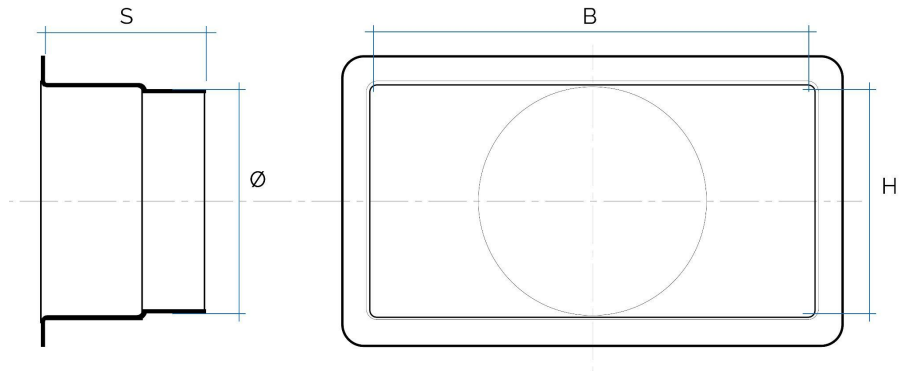

Plenums for warm air grilles

Item	Colour	BxH mm	Hole mm	Ø spigot mm	S mm
IMB1413080	galvanized	108x108	111x111	80	90
IMB1413100	galvanized	108x108	111x111	100	90
IMB1615100	galvanized	130x130	133x133	100	90
IMB1615120	galvanized	130x130	133x133	120	90
IMB1813080	galvanized	150x108	153x111	80	90
IMB1813100	galvanized	150x108	153x111	100	90
IMB2215100	galvanized	190x130	193x133	100	90
IMB2215120	galvanized	190x130	193x133	120	90

Item	Colour	BxH mm	Hole mm	Ø spigot mm	S mm
IMB1818100	galvanized	150x150	153x153	100	90
IMB1818120	galvanized	150x150	153x153	120	90
IMB1818140	galvanized	150x150	153x153	140	90
IMB2020120	galvanized	180x180	183x183	120	90
IMB2020140	galvanized	180x180	183x183	140	90
IMB2020150	galvanized	180x180	183x183	150	90