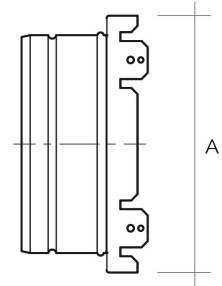

Elegance Line plenums - IMBE

Item	BxA mm	Ø mm
IMBE201480	180x120	80
IMBE2014100	180x120	100
IMBE1917100	170x145	100
IMBE1917125	170x145	125
IMBE1917140	170x145	140
IMBE1917150	170x145	150
IMBE2417100	220x145	100
IMBE2417125	220x145	125
IMBE2417140	220x145	140
IMBE2417150	220x145	150

Description: Universal plenum for Elegance line grilles

Material: Metal

Colour: Black

Features: Universal plenum for grilles, made of powder-coated steel.

Elegance Line plenums - IMBE

Item	BxA mm	Ø mm
IMBE2222100	200x195	100
IMBE2222125	200x195	125
IMBE2222140	200x195	140
IMBE2222150	200x195	150
IMBE3219100	305x170	100
IMBE3219125	305x170	125
IMBE3219140	305x170	140
IMBE3219150	305x170	150

Description: Universal plenum for Elegance line grilles

Material: Metal

Colour: Black

Features: Universal plenum for grilles, made of powder-coated steel.

Elegance Line plenums - IMBE

Item	BxA mm	Ø mm
IMBE4522100	430x195	100
IMBE4522125	430x195	125
IMBE4522140	430x195	140
IMBE4522150	430x195	150
IMBE4524100	430x215	100
IMBE4524125	430x215	125
IMBE4524140	430x215	140
IMBE4524150	430x215	150