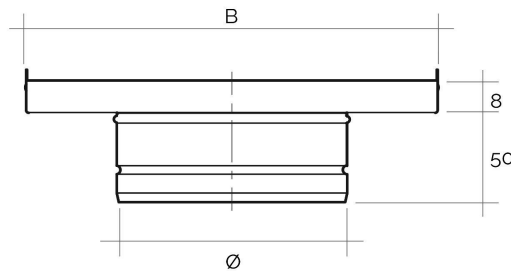

Elegance Line plenums - IMBE

Item	BxA mm	Ø mm
IMBE201480	180x120	80
IMBE2014100	180x120	100
IMBE1917100	170x145	100
IMBE1917125	170x145	125
IMBE1917140	170x145	140
IMBE1917150	170x145	150
IMBE2417100	220x145	100
IMBE2417125	220x145	125
IMBE2417140	220x145	140
IMBE2417150	220x145	150

Description: Universal plenum for Elegance line grilles

Material: Metal

Colour: Black

Features: Universal plenum for grilles, made of powder-coated steel.

Elegance Line plenums - IMBE

Item	BxA mm	Ø mm
IMBE2222100	200x195	100
IMBE2222125	200x195	125
IMBE2222140	200x195	140
IMBE2222150	200x195	150
IMBE3219100	305x170	100
IMBE3219125	305x170	125
IMBE3219140	305x170	140
IMBE3219150	305x170	150

Description: Universal plenum for Elegance line grilles

Material: Metal

Colour: Black

Features: Universal plenum for grilles, made of powder-coated steel.

Elegance Line plenums - IMBE

Item	BxA mm	Ø mm
IMBE4522100	430x195	100
IMBE4522125	430x195	125
IMBE4522140	430x195	140
IMBE4522150	430x195	150
IMBE4524100	430x215	100
IMBE4524125	430x215	125
IMBE4524140	430x215	140
IMBE4524150	430x215	150