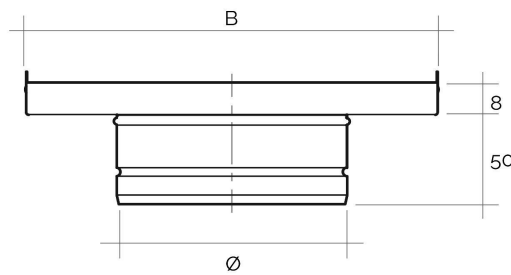

Elegance Line plenums - IMBE

Item	BxA mm	Ø mm
IMBE201480	180x120	80
IMBE2014100	180x120	100
IMBE1917100	170x145	100
IMBE1917125	170x145	125
IMBE1917140	170x145	140
IMBE1917150	170x145	150
IMBE2417100	220x145	100
IMBE2417125	220x145	125
IMBE2417140	220x145	140
IMBE2417150	220x145	150

Description: Universal plenum for Elegance line grilles

Material: Metal

Colour: Black

Features: Universal plenum for grilles, made of powder-coated steel.

Elegance Line plenums - IMBE

Item	BxA mm	Ø mm
IMBE2222100	200x195	100
IMBE2222125	200x195	125
IMBE2222140	200x195	140
IMBE2222150	200x195	150
IMBE3219100	305x170	100
IMBE3219125	305x170	125
IMBE3219140	305x170	140
IMBE3219150	305x170	150

Description: Universal plenum for Elegance line grilles

Material: Metal

Colour: Black

Features: Universal plenum for grilles, made of powder-coated steel.

Elegance Line plenums - IMBE

Item	BxA mm	Ø mm
IMBE4522100	430x195	100
IMBE4522125	430x195	125
IMBE4522140	430x195	140
IMBE4522150	430x195	150
IMBE4524100	430x215	100
IMBE4524125	430x215	125
IMBE4524140	430x215	140
IMBE4524150	430x215	150