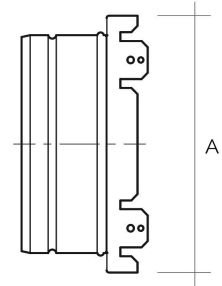

Elegance Line plenums - IMBE

Item	BxA mm	Ø mm
IMBE201480	180x120	80
IMBE2014100	180x120	100
IMBE1917100	170x145	100
IMBE1917125	170x145	125
IMBE1917140	170x145	140
IMBE1917150	170x145	150
IMBE2417100	220x145	100
IMBE2417125	220x145	125
IMBE2417140	220x145	140
IMBE2417150	220x145	150

Description: Universal plenum for Elegance line grilles

Material: Metal

Colour: Black

Features: Universal plenum for grilles, made of powder-coated steel.

Elegance Line plenums - IMBE

Item	BxA mm	Ø mm
IMBE4522100	430x195	100
IMBE4522125	430x195	125
IMBE4522140	430x195	140
IMBE4522150	430x195	150
IMBE4524100	430x215	100
IMBE4524125	430x215	125
IMBE4524140	430x215	140
IMBE4524150	430x215	150