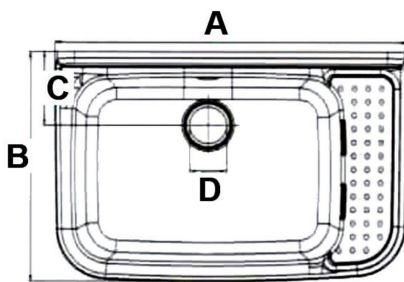

Plastic utility sinks

Item	Colour	dimensions mm	A mm	B mm	C mm	D mm	E mm	F mm	G mm
LAVSG50	white	500x350x240	515	340	108	ø 54	243	75	108
LAVSG60	white	600x400x280	590	390	116	ø 54	268	79	116

Description: Composite sink