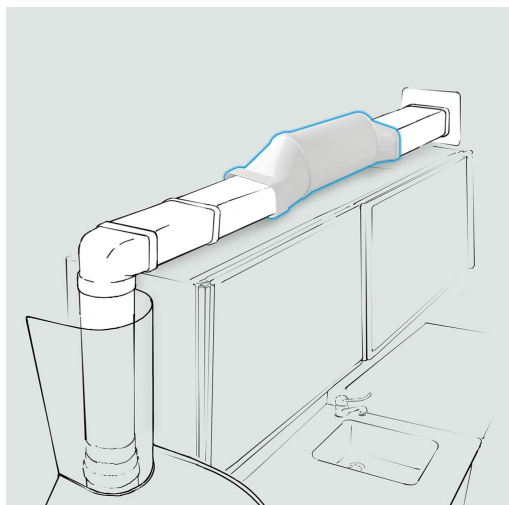

## Silenziatore Kappa assemblato

| Codice           | Colore | L<br>mm | $\varnothing i$<br>mm | $\varnothing b$<br>mm | $\varnothing e$<br>mm |
|------------------|--------|---------|-----------------------|-----------------------|-----------------------|
| <b>STK15229B</b> | bianco | 482     | 220x90                | 150                   | 159                   |

**Descrizione:** Silenziatore acustico con imbocchi per canalizzazioni rettangolari

**Materiale:** ABS

**Caratteristiche:** Il silenziatore Kappa è un prodotto certificato e viene venduto assemblato con imbocchi, oppure è possibile comporlo a piacimento in base alle esigenze di cantiere. Viene impiegato per evitare che i rumori esterni entrino all'interno della canalizzazione e delle unità abitative. Inoltre evita il propagarsi del fastidioso riverbero che si può creare all'interno della canalizzazione, una volta che si mette in funzione l'aspiratore della cappa aspirante. Idoneo per canalizzazioni con temperature max 80°C.