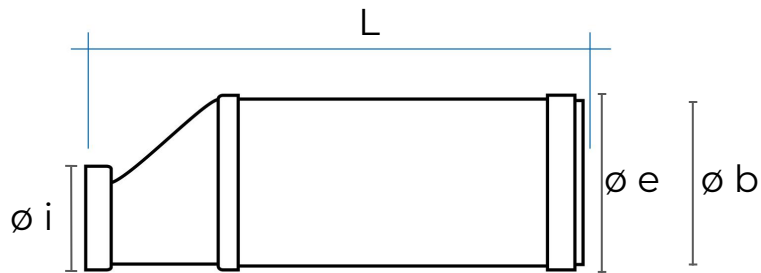

## Silenziatore Kappa assemblato

| Codice           | Colore | L<br>mm | $\varnothing i$<br>mm | $\varnothing b$<br>mm | $\varnothing e$<br>mm |
|------------------|--------|---------|-----------------------|-----------------------|-----------------------|
| <b>STK15229B</b> | bianco | 482     | 220x90                | 150                   | 159                   |

**Descrizione:** Silenziatore acustico con imbocchi per canalizzazioni rettangolari

**Materiale:** ABS

**Caratteristiche:** Il silenziatore Kappa è un prodotto certificato e viene venduto assemblato con imbocchi, oppure è possibile comporlo a piacimento in base alle esigenze di cantiere. Viene impiegato per evitare che i rumori esterni entrino all'interno della canalizzazione e delle unità abitative. Inoltre evita il propagarsi del fastidioso riverbero che si può creare all'interno della canalizzazione, una volta che si mette in funzione l'aspiratore della cappa aspirante. Idoneo per canalizzazioni con temperature max 80°C.